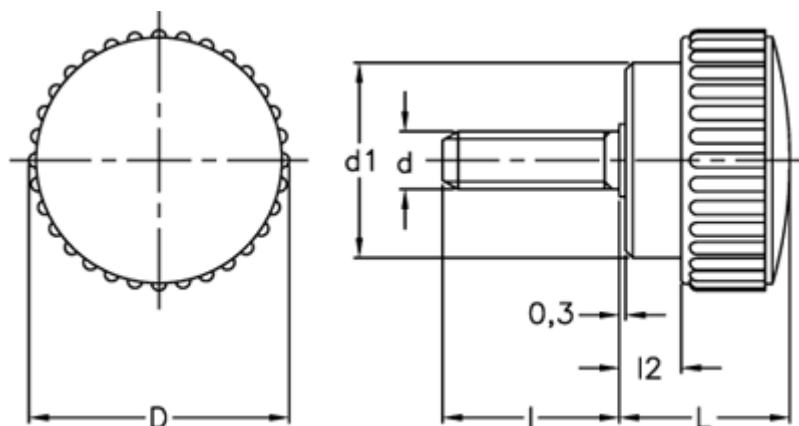

Varenummer: 2302002322
Beskrivelse: E+G Fingerskrue
B.193/20 p-M6x16

Mål

D = 22
d1 = 15
d 6g = M6
l = 16
L = 14
l2 = 4